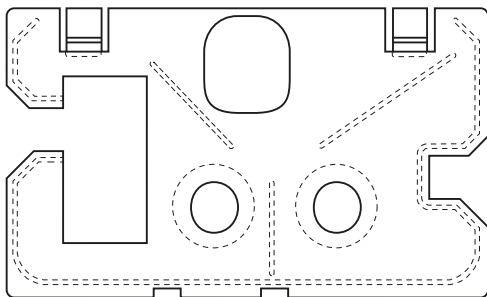

StarBlueDisc Toiletblokhouder

Insert for in-cistern block

Einwurfschacht

le support de plaque pour insertion de bloc d'eau bleue

Installation Manual

Specially designed for:

- Geberit UP100 - Delta Systems.
- Geberit UP300, UP320 & Sigma 12 cm Systems.
 - REZI Systems
(only in combination with a StarBlueDisc flush plate).
 - JomoTech
(only in combination with a StarBlueDisc flush plate).
 - Kronenbach Systems
(only in combination with a StarBlueDisc flush plate).

Art.nr. 201.591.252

Geberit UP100 - Delta Systems.

NL: Gebruik dit serviceluis.

EN: Utilize this backplate.

DE: Verwenden Sie dann diese Schutzplatte.

FR: Utilisez cette plaque de protection.

Geberit Sigma 12 cm. Systems *JomoTech, REZI & Kronenbach Systems.

NL: Gebruik dit serviceluis.

EN: Utilize this backplate.

DE: Verwenden Sie dann diese Schutzplatte.

FR: Utilisez cette plaque de protection.

**NOTE: The StarBlueDisc insert can only be installed in the JomoTech, REZI and Kronenbach systems, in combination with a StarBlueDisc flush plate.*