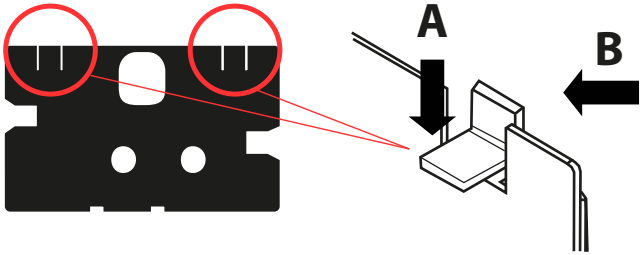

1

NL: Verwijder het standaard Serviceluiк.

EN: Remove the default Backplate.

DE: Entferne die standard-Schutzplatte.

FR: Supprimer la plaque de protection standard.

NL: Kies een Serviceluiк, op basis van de overzichten.

EN: Choose Backplate based on the overviews.

DE: Wählen Sie Schutzplatte, basierend auf den Übersichten.

FR: Choisissez la plaque arrière, en fonction des aperçus.

2

3