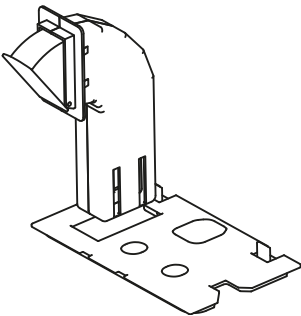

NL: Verwijder het standaard Serviceluiк.

EN: Remove the default Backplate.

DE: Entferne die standard-Schutzplatte.

FR: Supprimer la plaque de protection standard.

NL: Kies een Serviceluiк, op basis van de overzichten.

EN: Choose Backplate based on the overviews.

DE: Wählen Sie Schutzplatte, basierend auf den Übersichten.

FR: Choisissez la plaque arrière, en fonction des aperçus.

2